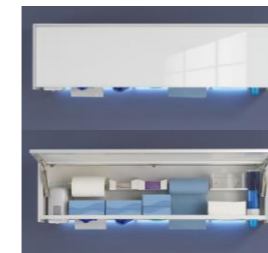

ALA Spenderober-schränke

mit frei tauschbaren Spendermodulen. Weitere Ausstattungsdetails und Optionen finden Sie auf der ALA Typenliste. Die Standardfarbe ist Loranweiß. Lackierung in Standard-RAL-Farben gegen 129,30 € Mehrpreis.

ALA 10 102,8cm l x 20cm t x 40cm h, Front weiß lackiert
ALA 10 V 102,8cm l x 20cm t x 40cm h, Front Glas
ALA 10 S 102,8cm l x 20cm t x 40cm h, Front Spiegel
ALA 10 VI 102,8cm l x 20cm t x 40cm h, indiv. Glasfront
LED 10 LED-Beleuchtung unter Spenderschränk montiert, Stromanschluss erforderlich
ALA S Infratronic Flüssigkeitssensorspender, mit Batterieset, universell für Seife oder Desinfektionsmittel
ALA S Halterung Adaption für den Infratronic Sensorspender
ALA 15 152,8cm l x 20cm t x 40cm h, Front weiß lackiert
ALA 15 V 152,8cm l x 20cm t x 40cm h, Front Glas
ALA 15 S 152,8cm l x 20cm t x 40cm h, Front Spiegel
ALA 15 VI 152,8cm l x 20cm t x 40cm h, indiv. Glasfront
LED 15 LED-Beleuchtung unter Spenderschränk montiert, Stromanschluss erforderlich

Alle LOOK Schränke sind mit einer sinnvollen Auswahl der untenstehenden Schubladeneinsätze bestückt, die individuell anpassbar ist.