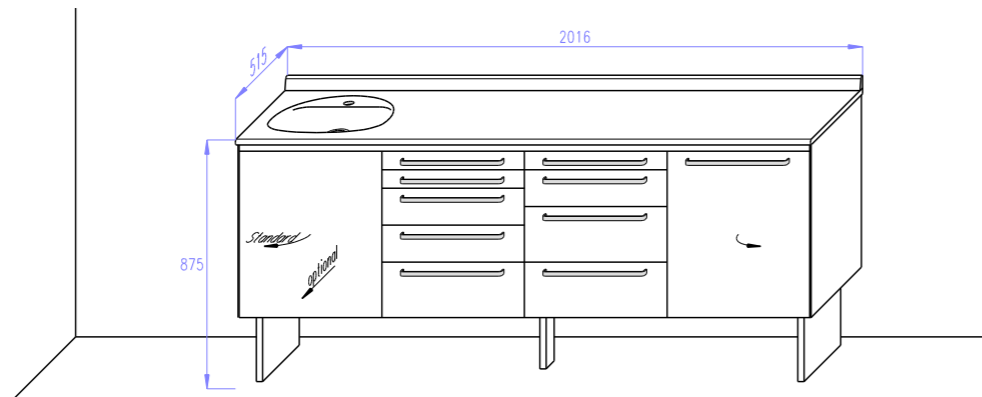

## Preisbeispiele für die Loran Behandlungsmöbel der Serie LIKE

- KLA P** Waschbeckenschrank mit Kniebedientür und Abfallbehälter, offene Rückwand
- K5A** Schubladenschrank mit 2x Schub A, 2x Schub B, 1x Schub C
- K4C** Schubladenschrank mit 1x Schub A, 1x Schub B, 2x Schub C
- KPA** Türenschränk mit 2 Fachböden

### Typ der Arbeitsplatte und Art des Waschbeckens

- 20mm starke Laminarbeitsplatte
- 2.016mm lang, 515mm tief
- bündig integriertes Porzellanwaschbecken
- Wandabschlussleiste 45mm hoch
- 12mm Schichtstoffarbeitsplatte
- 2.016mm lang, 505mm tief
- bündig integriertes Porzellanwaschbecken,
- Schichtstoffwandabschlussleiste 80mm hoch