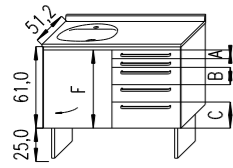

LIKE wird immer in loranweiß lackiert. Es werden keine anderen Farben angeboten.

**Maße der Korpusse:** Breite = 50cm, Höhe = 61cm, Tiefe = 44,8cm  
**Höhe der Füße:** 24,5cm + 0,5cm für höhenverstellbare Schraubfüße  
**Höhe der Schubladen:** A = 6,5cm, B = 13cm, C = 19,5cm, D = 26cm,  
**Höhe der Türen:** E = 45,5cm, volle Tür F = 58,5cm, Geräteklappe G = 39cm **Tiefe**  
**der Arbeitsplatten:** je nach Typ ab 45,5cm, optional auch 50,5cm oder auf Anfrage