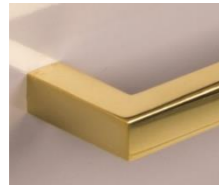

Kuba
Edelstahl
seidenmatt
10mmØ,
40mm Höhe

BA 352mm für
Standardschränke

BestNr.
KU 10 EM 352

BA 160mm für 30cm
Schränke

BestNr.
KU 10 EM 160

Kuba
Edelstahl
seidenmatt
12mmØ
40mm Höhe

BA 352mm für
Standardschränke

BestNr.
KU 12 EM 352

BA 160mm für 30cm
Schränke

BestNr.
KU 12 EM 160

Kuba
Edelstahl
seidenmatt
14mmØ
45mm Höhe

BA 352mm für
Standardschränke

BestNr.
KU 14 EM 352

BA 160mm für 30cm
Schränke

BestNr.
KU 14 EM160

Jamaika
Edelstahl
seidenmatt
12mm
40mm Höhe

BA 352mm für
Standardschränke
BestNr.
JA EM 352

BA 160mm für 30cm
Schränke
BestNr.
JA EM 160

Jamaika
Edelstahl
poliert
12mm
40mm Höhe

BA 352mm für
Standardschränke
BestNr.
JA EP 352

BA 160mm für 30cm
Schränke
BestNr.
JA EP 160

Jamaika
Edelstahl
Carbon matt
12mm
40mm Höhe

BA 352mm für
Standardschränke
BestNr.
JA EC 352

BA 160mm für 30cm
Schränke
BestNr.
JA EC 160

Jamaika
Messing
poliert
12mm
40mm Höhe