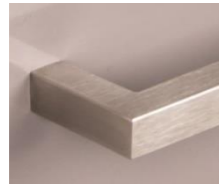

Kuba
Edelstahl
seidenmatt
10mmØ,
40mm Höhe

BA 352mm für
Standardschränke

BestNr.
KU 10 EM 352

BA 160mm für 30cm
Schränke

BestNr.
KU 10 EM 160

Kuba
Edelstahl
seidenmatt
12mmØ
40mm Höhe

BA 352mm für
Standardschränke

BestNr.
KU 12 EM 352

BA 160mm für 30cm
Schränke

BestNr.
KU 12 EM 160

Kuba
Edelstahl
seidenmatt
14mmØ
45mm Höhe

BA 352mm für
Standardschränke

BestNr.
KU 14 EM 352

BA 160mm für 30cm
Schränke

BestNr.
KU 14 EM160

Jamaika
Edelstahl
seidenmatt
12mm
40mm Höhe

BA 352mm für
Standardschränke
BestNr.
JA EM 352

BA 160mm für 30cm
Schränke
BestNr.
JA EM 160

Jamaika
Edelstahl
poliert
12mm
40mm Höhe

BA 352mm für
Standardschränke
BestNr.
JA EP 352