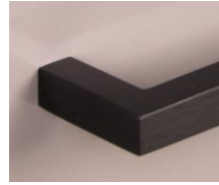

Kuba
Edelstahl
seidenmatt
10mmØ,
40mm Höhe

BA 352mm für
Standardschränke

BestNr.
KU 10 EM 352

BA 160mm für 30cm
Schränke

BestNr.
KU 10 EM 160

Kuba
Edelstahl
seidenmatt
12mmØ
40mm Höhe

BA 352mm für
Standardschränke

BestNr.
KU 12 EM 352

BA 160mm für 30cm
Schränke

BestNr.
KU 12 EM 160

Kuba
Edelstahl
seidenmatt
14mmØ
45mm Höhe

BA 352mm für
Standardschränke

BestNr.
KU 14 EM 352

BA 160mm für 30cm
Schränke

BestNr.
KU 14 EM160

Jamaika
Edelstahl
seidenmatt
12mm
40mm Höhe

BA 352mm für
Standardschränke
BestNr.
JA EM 352

BA 160mm für 30cm
Schränke
BestNr.
JA EM 160

Jamaika
Edelstahl
poliert
12mm
40mm Höhe

BA 352mm für
Standardschränke
BestNr.
JA EP 352