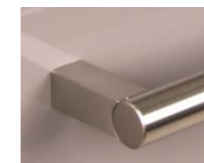

BA 160mm für 30cm
Schränke
BestNr.
AR EP 160

Curacao
Edelstahl
poliert
14Ø/6mm
43mm Höhe

BA 352mm für
Standardschränke
BestNr.
CU EM 352

BA 160mm für 30cm
Schränke
BestNr.
CU EM 160

Curacao
Messing
poliert
14Ø/6mm
43mm Höhe

BA 352mm für
Standardschränke
BestNr.
CU EP 352

BA 160mm für 30cm
Schränke
BestNr.
CU EP 160

BA 352mm für
Standardschränke
BestNr.
CU MP 352

BA 160mm für 30cm
Schränke
BestNr.
CU MP 160

Tobago
Edelstahl
seidenmatt
10mm
15mm Höhe
unten Griffmulde

Tobago
Edelstahl
poliert
10mm
15mm Höhe
unten Griffmulde

Trinidad
Edelstahl
seidenmatt
10mm
25mm Höhe
unten Griffmulde

Trinidad
Edelstahl
poliert
10mm
25mm Höhe
unten Griffmulde

Dominica
Edelstahl
seidenmatt
14mmØ
40mm Höhe

Dominica
Edelstahl
poliert
14mmØ
40mm Höhe

Barbados
Edelstahl
seidenmatt
14mmØ
42mm Höhe

Grenada
Edelstahl
seidenmatt
10mmØ
42/34mm Höhe

Grenada
Edelstahl
poliert
10mmØ,
42/34mm Höhe

BA 352mm für
Standardschränke
BestNr.
TO EM 352