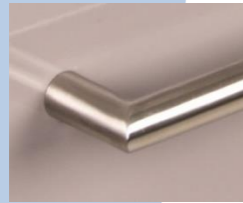

Antigua
Edelstahl
seidenmatt
12mmØ
30mm
Höhe

BA 352mm für
Standardschränke

BestNr.
AN EM 352

BA 160mm für
30cm Schränke

BestNr.
AN EM 160

Antigua
Edelstahl
poliert
12mmØ
30mm
Höhe

BA 352mm für
Standardschränke

BestNr.
AN EP 352

BA 160mm für
30cm Schränke

BestNr.
AN EP 160

Martinique
Edelstahl
seidenmatt
12mmØ
40mm
Höhe

BA 352mm für
Standardschränke

BestNr.
MA 12 EM 352

BA 160mm für
30cm Schränke

BestNr.
MA 12 EM 160

Martinique
Edelstahl poliert 12mmØ 40mm Höhe

BA 352mm für Standardschränke

BestNr.
MA 12 EP 352

BA 160mm für 30cm oder
Eckschränke

BestNr.
MA 12 EP 160

Martinique
Edelstahl seidenmatt 10mmØ 40mm
Höhe

BA 352mm für Standardschränke

Kuba
Edelstahl
seidenmatt
10mmØ,
40mm Höhe

BA 352mm für
Standardschränke

BestNr.
KU 10 EM 352

BA 160mm für 30cm
Schränke

BestNr.
KU 10 EM 160

Kuba
Edelstahl
seidenmatt
12mmØ
40mm Höhe

BA 352mm für
Standardschränke